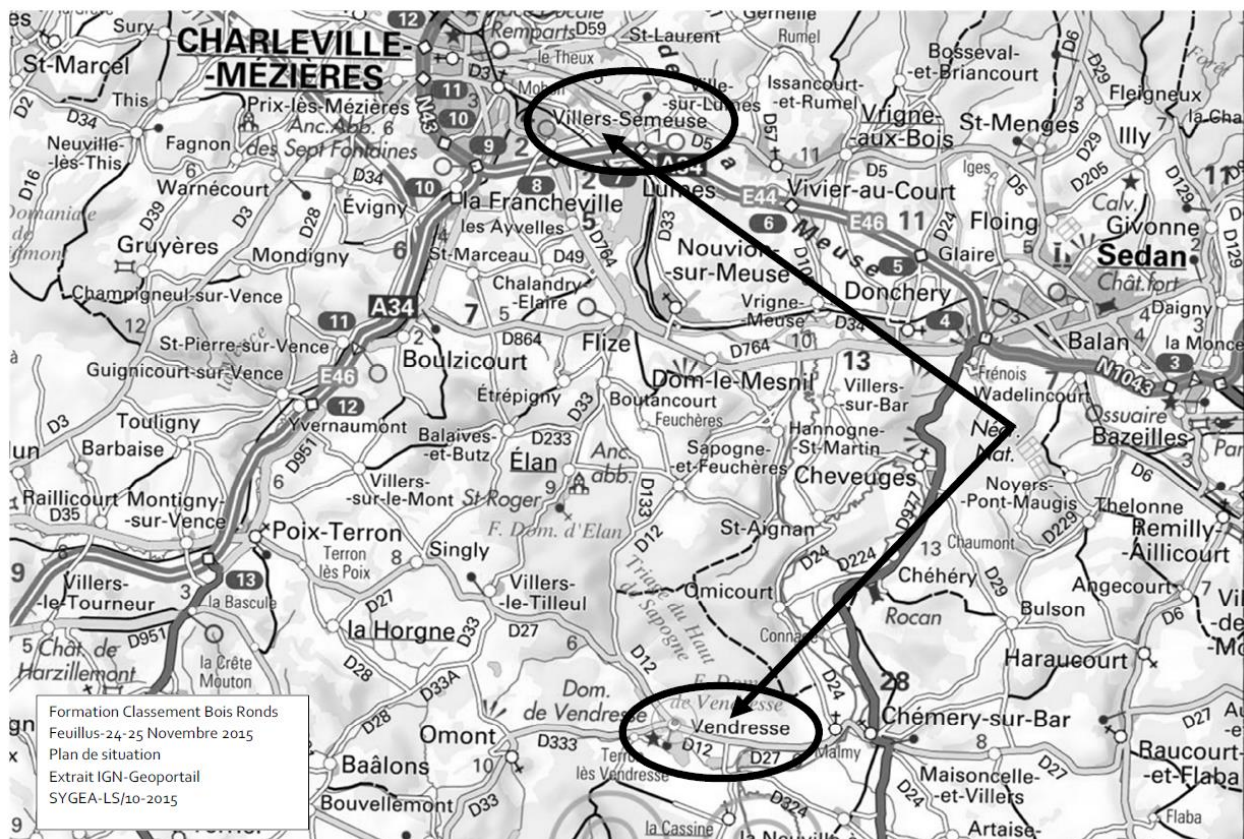

LIEU DE RENDEZ-VOUS : 24 Novembre 2021 à 8h45

COOPERATIVE FORESTIERE DES ARDENNES

17 Rue du Château Villers Semeuse
08013 CHARLEVILLE MEZIERES

Coordonnées GPS (Décimale) : N : 49.743078 ; E : 4.753844

Adresse : <https://www.google.fr/maps/place/Coop%C3%A9rative+Foresti%C3%A8re+des+Ardennes/@49.742662,4.753844,15z/data=!4m2!3m1!1s0x0:0xc9fd2b92d615a826>