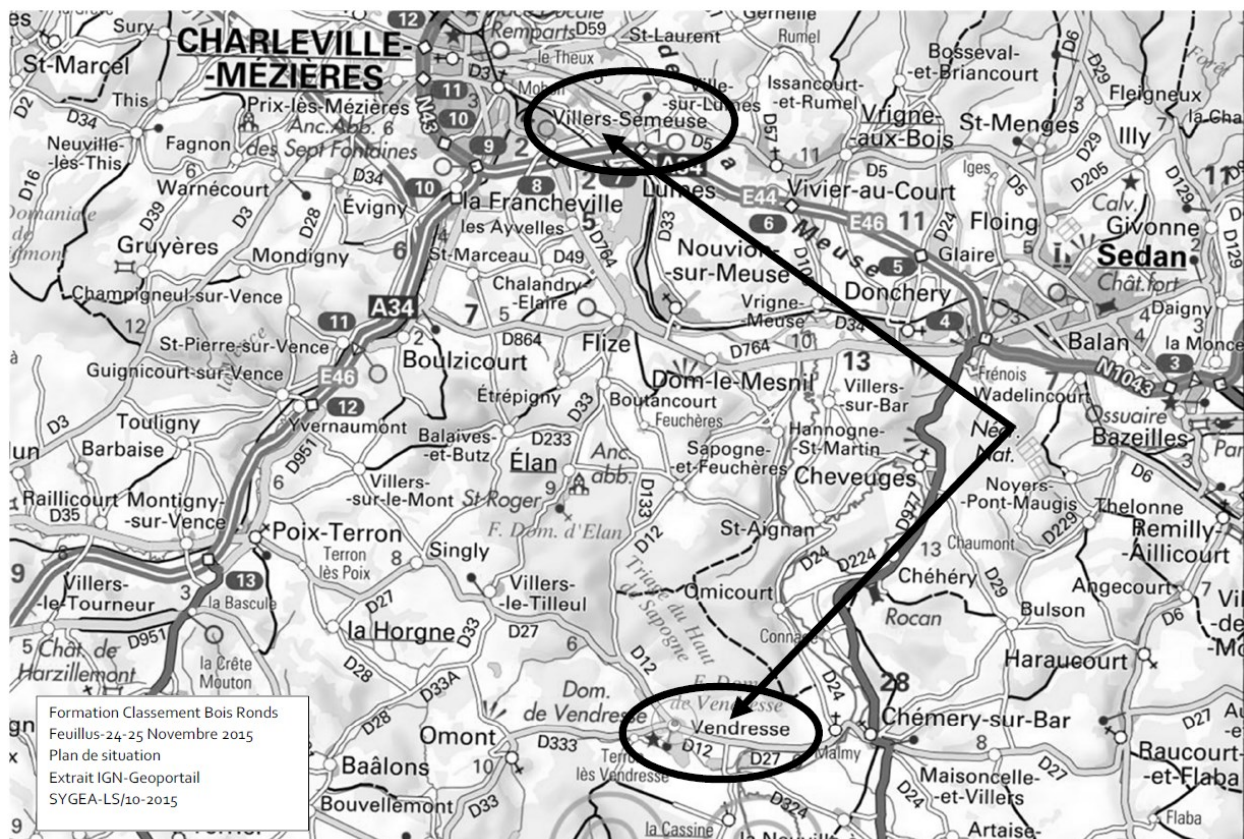

LIEU DE RENDEZ-VOUS : 27 Novembre 2019 à 8h45

COOPERATIVE FORESTIERE DES ARDENNES

17 Rue du Château Villers Semeuse
08013 CHARLEVILLE MEZIERES

Coordonnées GPS (Décimale) : N : 49.743078 ; E : 4.753844

Adresse : <https://www.google.fr/maps/place/Coop%C3%A9rative+Foresti%C3%A8re+des+Ardennes/@49.742662,4.7538444,15z/data=!4m2!3m1!1s0x0:0xc9fd2b92d615a826>